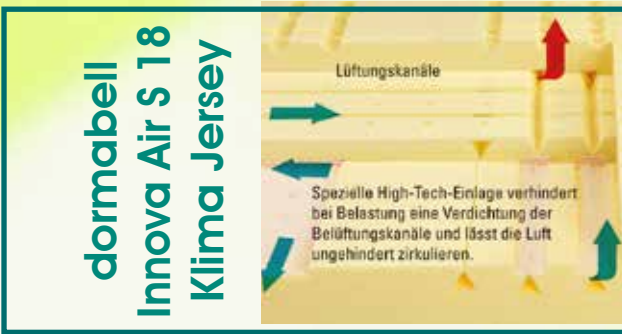

Lieferung frei Haus!
Kostenfreie Entsorgung Ihrer alten Matratzen und Roste.

Perfekte Ergonomie + optimales Schlafklima

Höchster Liegekomfort durch AirCon Cell®-Schaum der mit Anteilen nachwachsender Rohstoffe hergestellt wird. Die besondere High-Tech-Einlage lässt die Luft ungehindert durch die Matratze zirkulieren. Im Vergleich zu bisher üblichen Belüftungstechniken gewährleistet die Einlage auch unter dem Gewicht des Schläfers ständigen Luftaustausch und ein behagliches Schlafklima. **Bezug mit Schafschurwolle versteppt.**

90/190, 90/200, 100/200	1.099,-
140/200	1.699,-
160/200	1.899,-

Perfekte Ergonomie + exzellenter Komfort

Im Vergleich zu der dormabell Innova Air S 16 bietet diese Matratze mehr Komfort. Ideal für Menschen, die sich einen Liegekomfort der Extraklasse wünschen – mit dem Anspruch an ergonomische und klimatische Eigenschaften. Besonders für Schläfer, die eine anschlussfähige Matratzenoberfläche bevorzugen. In der Ausführung extrafest auch für Gewichtsklassen bis ca. 140 kg zu empfehlen.